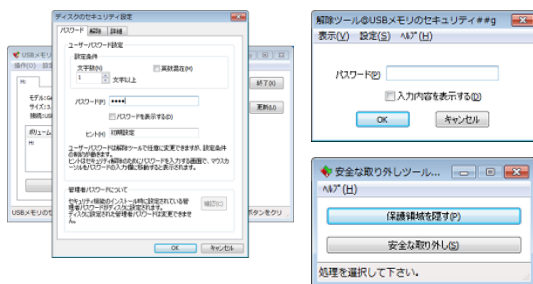

「USBメモリのセキュリティ+g」(4GB以下のUSBメモリ)

「USBメモリのセキュリティ++g」(8GB以下のUSBメモリ)

「USBメモリのセキュリティ#g」(16GB以下のUSBメモリ)

「USBメモリのセキュリティ##g」

(16GBを超えるUSBメモリまたは2TB以下のUSBハードディスク)

g(グループ)エディションは会社や学校などの団体で
ご利用の際に便利な次の機能が追加されています。

【g(グループ)エディションに追加される機能】

■強力な管理者機能

管理者の方は、セキュリティ機能をインストールしたUSBメモリの設定内容(ユーザーが変更したパスワードを含む)を確認・変更できます。また、セキュリティ解除のためのパスワードを変更されても、管理者の方が設定したパスワードでセキュリティを解除することができます。

■連続インストール

同じセキュリティ設定のUSBメモリを複数作成する場合、USBメモリを交換後、続けて別のUSBメモリにセキュリティ機能をインストールすることが可能です。インストールの手間を大きく軽減します。

■インストール時の設定保存

USBメモリにセキュリティ機能をインストールしたときの設定内容が自動的に保存され、次回の初期設定になります。インストールするたびに、セキュリティ設定を一から設定しなおす必要がありません。

■解除ツールでのパスワード変更

管理者の方が設定したセキュリティ解除のためのパスワードを、USBメモリを利用する方が変更できます。

■USBメモリの書き込み禁止サービスの利用

USBメモリの書き込み禁止サービスをPCにインストールすると、セキュリティ機能がインストールされていないUSBメモリへの書き込みを禁止できます。

■認証サーバー

「+g」「#g」「##g」でセキュリティ機能をインストールしたUSBメモリは、認証サーバーを利用することが可能です。認証サーバーを使うと、パスワードと認証サーバーを利用したセキュリティ解除方法を自由に組み合わせご利用いただけます。

つまり、セキュリティを厳しくする目的で、社外ではセキュリティ解除ができないUSBメモリを作成したり、USBメモリの利用を便利にするために、社内ではパスワードの入力なしで解除できるようにするなど、目的に応じた設定が可能となります。

また、認証サーバーでログを保存して、USBメモリの利用状況を確認することも可能です。

■リミテッドモード

リミテッドモードは、機能制限のあるモードです。リミテッドモードは任意の台数のPCでご利用いただけます。

例えば、本社でUSBメモリにセキュリティ機能をインストールして配布され、遠隔地の複数の営業所でUSBメモリを利用されている場合など営業所のPCに[USBメモリのセキュリティ]をインストールしてリミテッドモードにしておかれると便利にご利用いただけます。

動作環境

Windows XP / Vista / 7 / 8 / 10

Windows Server 2003 SP1以降 / 2008 / 2012

お問合せ

合資会社カシュシステムデザイン

〒621-0804 京都府亀岡市追分町谷筋37-8 カワモトビル3F

TEL: 0771-21-0866

FAX: 0771-21-0867

E-mail: info@kashu-sd.co.jp

Web: <http://kashu-sd.co.jp/>